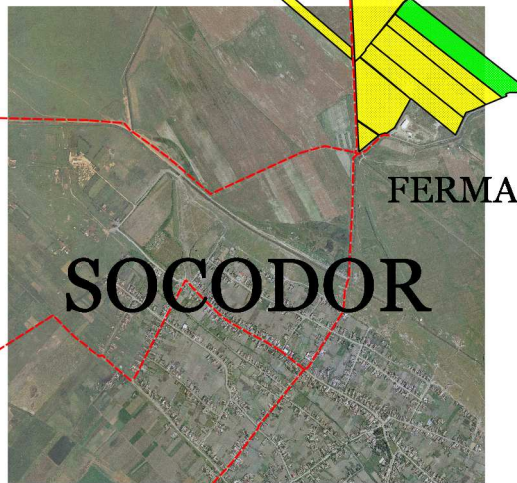

S.C. POL&MAS International srl CULTURAL 2010

Legenda	
GRAU	
F-SOARELUI	
ORZ	
PORUMB	
PADURE	
RAU	
STRADA	

Scara 1:40.000